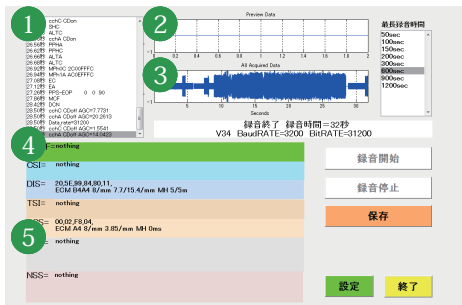

ファクシミリ通信の設計評価・障害解析に最適

ES-10R/EHS-10R はファクシミリ通信状況を録音し、リアルタイムで解析するソフトウェアです。現場での不具合解析に必要なプロトコル情報を個別ウィンドウで表示します。

ES-10R

ETC-10

※パソコンは別売りです。

■フィールドでの利用を想定した
簡単操作・解析が可能

■PC マイク入力端子から FAX 信号を
録音しリアルタイムに解析、表示

■回線との接続アダプタ (ETC-10) を
用意 (EHS-10R のみ)

■CSI,DIS,TSI,DCS,NSF,NSS
解析機能

■DTMF ダイヤル解析機能

■対応規格 :V.34,V.17,V.29,V.27ter,
V.21CH2,V.8,T.4, T.6,T.30,T.85

■ ES-10R 操作画面

- 1 [T.30_sequence] 窓
- 2 [Preview Data] 窓
- 3 [All Acquired Data] 窓
- 4 [DTMF] 窓
- 5 [V.21 signal] 窓

DTMF 信号、FAX 通信のメーカーコード等を表示しますので、フィールドに於ける障害探求が容易になります。

■ EHS-10R(ETC-10 /ES-10R 内蔵 PC) 接続図

Real time Analysis
リアルタイムにFAX信号の解析が可能です。

■ EHS-10R 構成品

品名	数	提供方法	備考
Windows アプリケーション (ES-10R)	1 式	ソフトウェア (USB)	USB メモリはドングルキーとの兼用
ETC-10	1 台	ハードウェア	電話コード (1 本)、音声コード (1 本) 付属