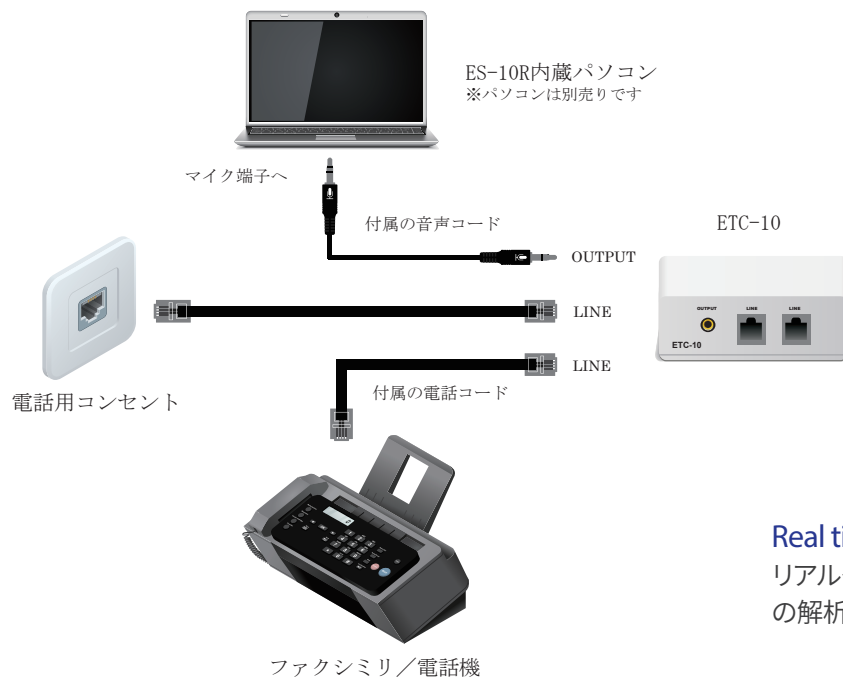

ファクシミリ通信の設計評価・障害解析に最適

ES-10R/EHS-10R はファクシミリ通信状況を録音し、リアルタイムで解析するソフトウェアです。現場での不具合解析に必要なプロトコル情報を個別ウィンドウで表示します。

ES-10R

ETC-10

※パソコンは別売りです。

■フィールドでの利用を想定した
簡単操作・解析が可能

■PC マイク入力端子から FAX 信号を
録音しリアルタイムに解析、表示

■回線との接続アダプタ (ETC-10) を
用意 (EHS-10R のみ)

■CSI,DIS,TSI,DCS,NSF,NSS
解析機能

■DTMF ダイヤル解析機能

■対応規格 :V.34,V.17,V.29,V.27ter,
V.21CH2,V.8,T.4, T.6,T.30,T.85

■ ES-10R 操作画面

- 1 [T.30_sequence] 窓
- 2 [Preview Data] 窓
- 3 [All Acquired Data] 窓
- 4 [DTMF] 窓
- 5 [V.21 signal] 窓

DTMF 信号、FAX 通信のメーカーコード等を表示しますので、フィールドに於ける障害探求が容易になります。

■ EHS-10R(ETC-10 /ES-10R 内蔵 PC) 接続図

Real time Analysis
リアルタイムにFAX信号の解析が可能です。

■ EHS-10R 構成品

品名	数	提供方法	備考
Windows アプリケーション (ES-10R)	1 式	ソフトウェア (USB)	USB メモリはドングルキーとの兼用
ETC-10	1 台	ハードウェア	電話コード (1 本)、音声コード (1 本) 付属