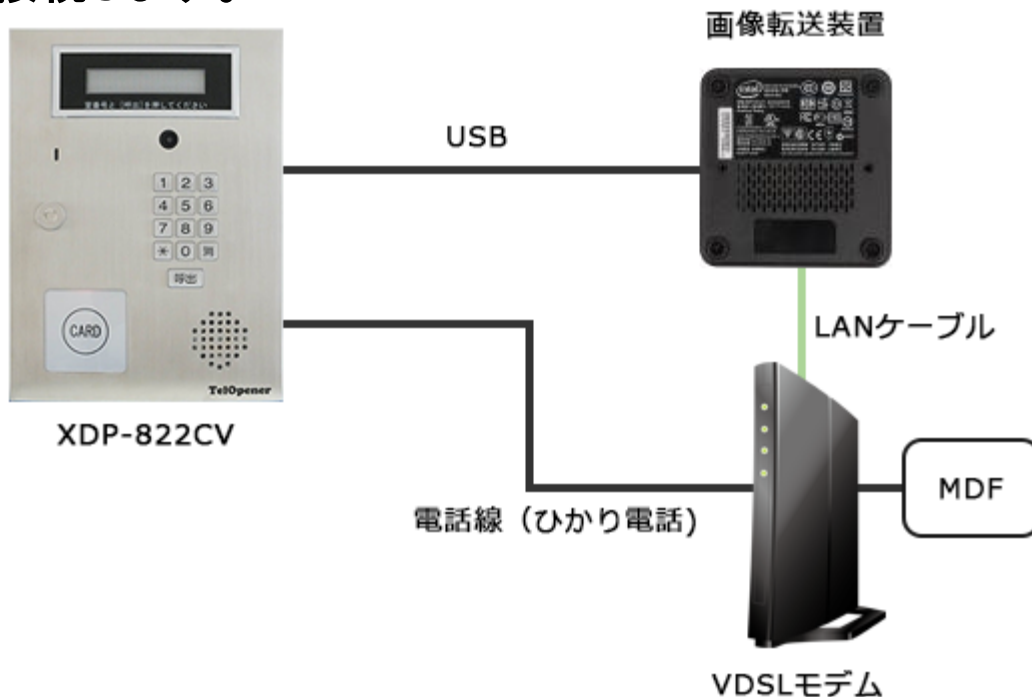

# 画像メール送信機能付き テレオープナーXDP-822CV

電子メールで送られてくる画像で来訪者の確認が可能に

- 来訪者を画像メールで確認できる機能を搭載
- 外出先でも画像メールで来訪者の確認が可能
- 事前に来訪者の写真が確認ができるので安心です

テレオープナーXDP-822CVは、テレオープナーXDP-821Cをベースに、来訪者を画像メールで確認できる機能を搭載したオートロックシステムです。

# 本製品の用途

電子メールで画像が届く！

来訪者を内蔵カメラで撮影し、画像メールで確認できます。  
画像メールは、呼び出しボタンを押した瞬間の画像をインターネット経由で各個人の携帯電話（Eメールが読めるパソコン等）へ送ります。  
携帯電話であれば多くの場合は通話より先にEメールが見れます。  
※携帯端末及び、機種により画像転送機能・インターホン受話の同時対応不可の場合があります。

# システム構成図

## ■ 機器設置イメージ

- 使用する回線は、ひかり電話サービスがご利用できます。
- モデムの「電話ポート」には、XDP-822CVの電話回線を接続します。
- モデムの「LAN端子」には、XDP-822CVとUSBで接続した画像転送装置を接続します。