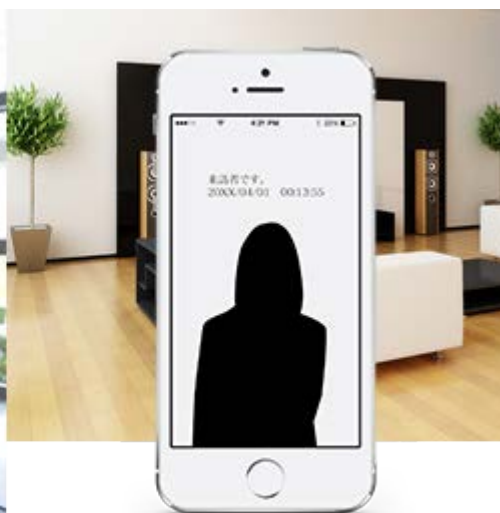

# 画像メール送信機能付き テレオープナーXDP-822CV

電子メールで送られてくる画像で来訪者の確認が可能に

- 来訪者を画像メールで確認できる機能を搭載
- 外出先でも画像メールで来訪者の確認が可能
- 事前に来訪者の写真が確認ができるので安心です

テレオープナーXDP-822CVは、テレオープナーXDP-821Cをベースに、来訪者を画像メールで確認できる機能を搭載したオートロックシステムです。

# 本製品の用途

電子メールで画像が届く！

来訪者を内蔵カメラで撮影し、画像メールで確認できます。  
画像メールは、呼び出しボタンを押した瞬間の画像をインターネット経由で各個人の携帯電話（Eメールが読めるパソコン等）へ送ります。  
携帯電話であれば多くの場合は通話より先にEメールが見れます。  
※携帯端末及び、機種により画像転送機能・インターホン受話の同時対応不可の場合があります。